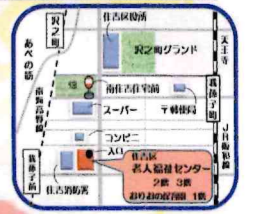

出演 木本 泉氏(泉屋)
場所 3階集会室 定員 80人

体力測定会&百歳体操

日時 2月7日(金) 10:30～12:00

受付 1月8日(水)～1月24日(金)

発表 1月31日(金)

講師 上田 綾子氏
場所 2階大広間 定員 30人

シニアミュージカル

日時 1月28日(火) 14:00～15:00

受付 12月19日(木)～1月14日(火)

発表 1月21日(火)

出演 発起塾ツアー組
場所 3階集会室 定員 80人

0207 ヨーガdeリフレッシュ

日時 2月7日(金) 13:30～15:00

受付 1月8日(水)～1月24日(金)

発表 1月31日(金)

講師 幸田 園子氏
場所 2階大広間 定員 25人